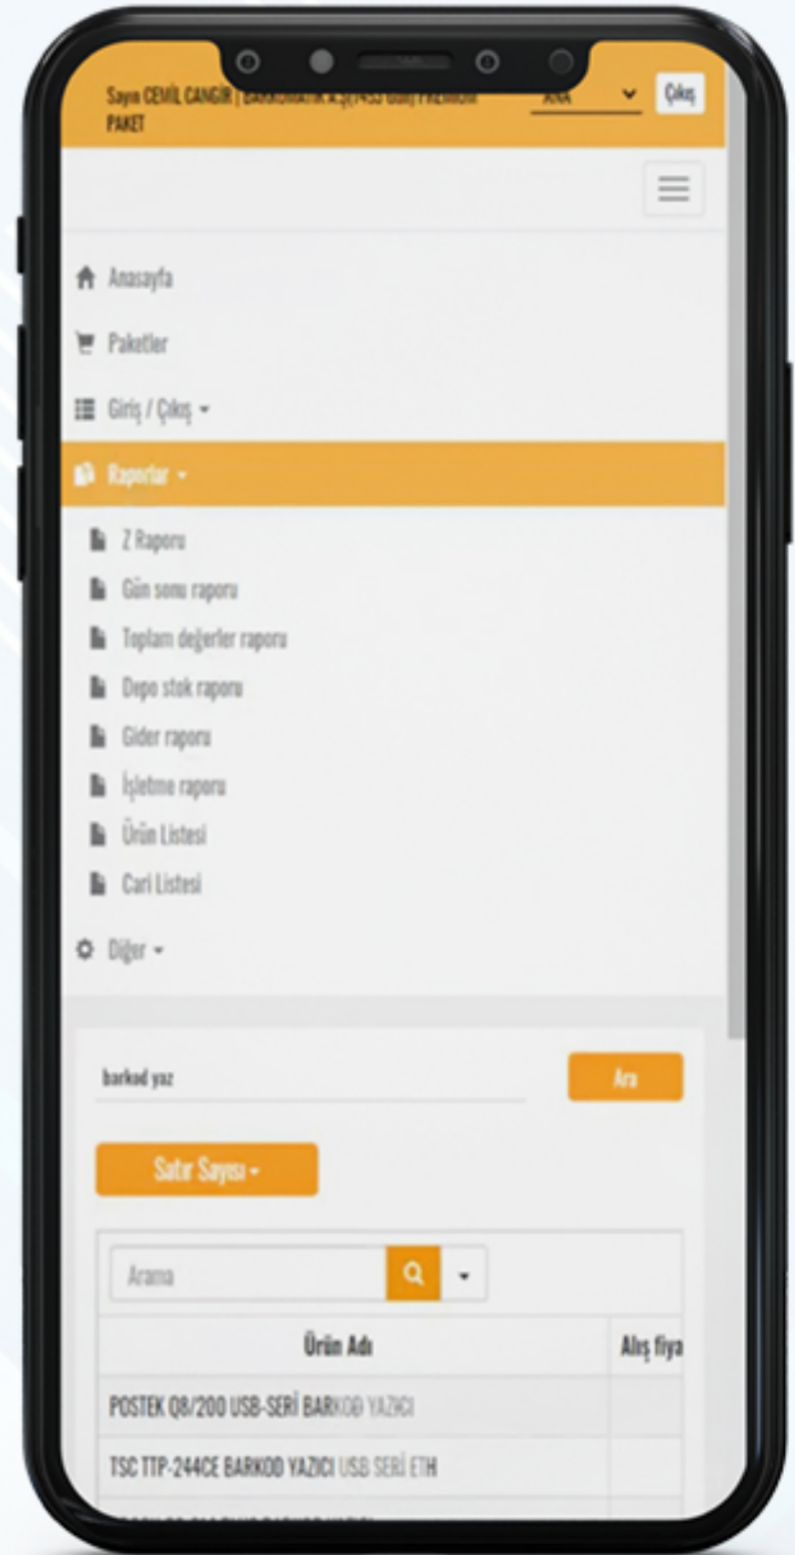

BarkoMOBILE ile Alabileceğiniz Raporlar

- Z Raporu
- Gün Sonu Raporu
- Toplam Değerler Raporu
- Depo Stok Raporu
- Gider Raporu
- İşletme Raporu
- Ürün Listesi
- Cari Listesi

BİZE ULAŞIN !

0 (850) 441 7 441

www.barkomatik.com

BarkoMatik®