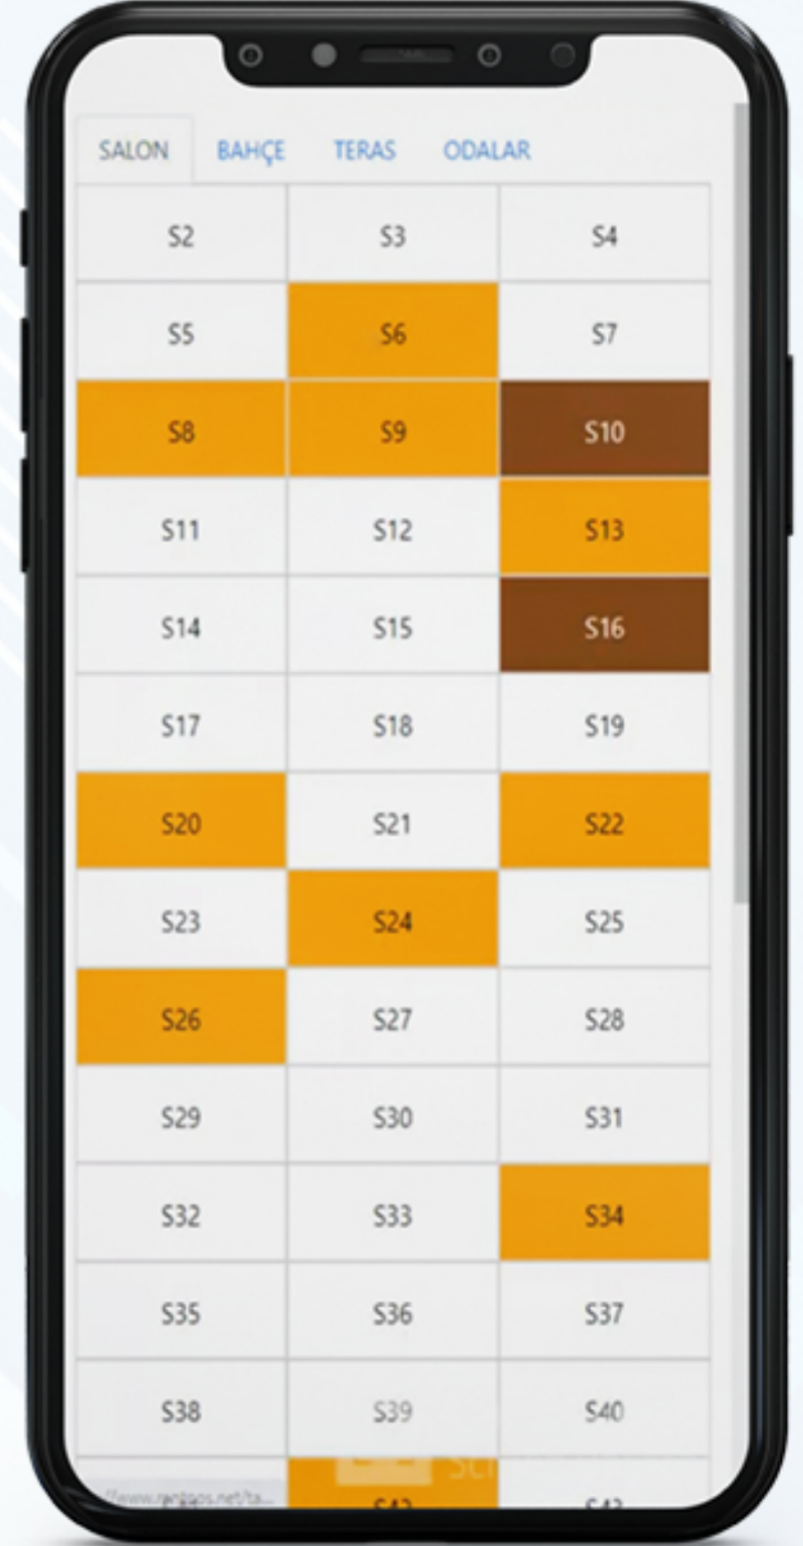

# BarkoMOBILE Neden Önemlidir ?

**BarkoMOBILE işletme yönetiminize kolaylık ve pratiklik sağlar. İşletme durumunuzu anlık kontrol edebilir, verilerinizi güvenle saklayabilir, ihtiyacınız olan her türlü raporu alabilirsiniz. Çoklu Şube yönetiminizi tek bir merkez üzerinden gerçekleştirebilir ve bu mobil uygulama üzerinden takip edebilirsiniz. BarkoPOS üzerinden yaptığınız bütün işlemleri bu yazılımla yapabilir ve hem satış hemde sayım,sipariş gibi işlemlerinizi hızlı ve pratik bir şekilde gerçekleştirebilirsiniz.**

# BarkoMOBILE Hızlı Ekran Nedir ?

**BarkoMOBILE** ile Cafe & Restoran işletmeleri, masalarının durumunu görüntüleyebilirsiniz. Sipariş alma ve sipariş bilgilerine ulaşma gibi bir çok işlemi hızlı ve pratik bir şekilde gerçekleştirebilirsiniz.