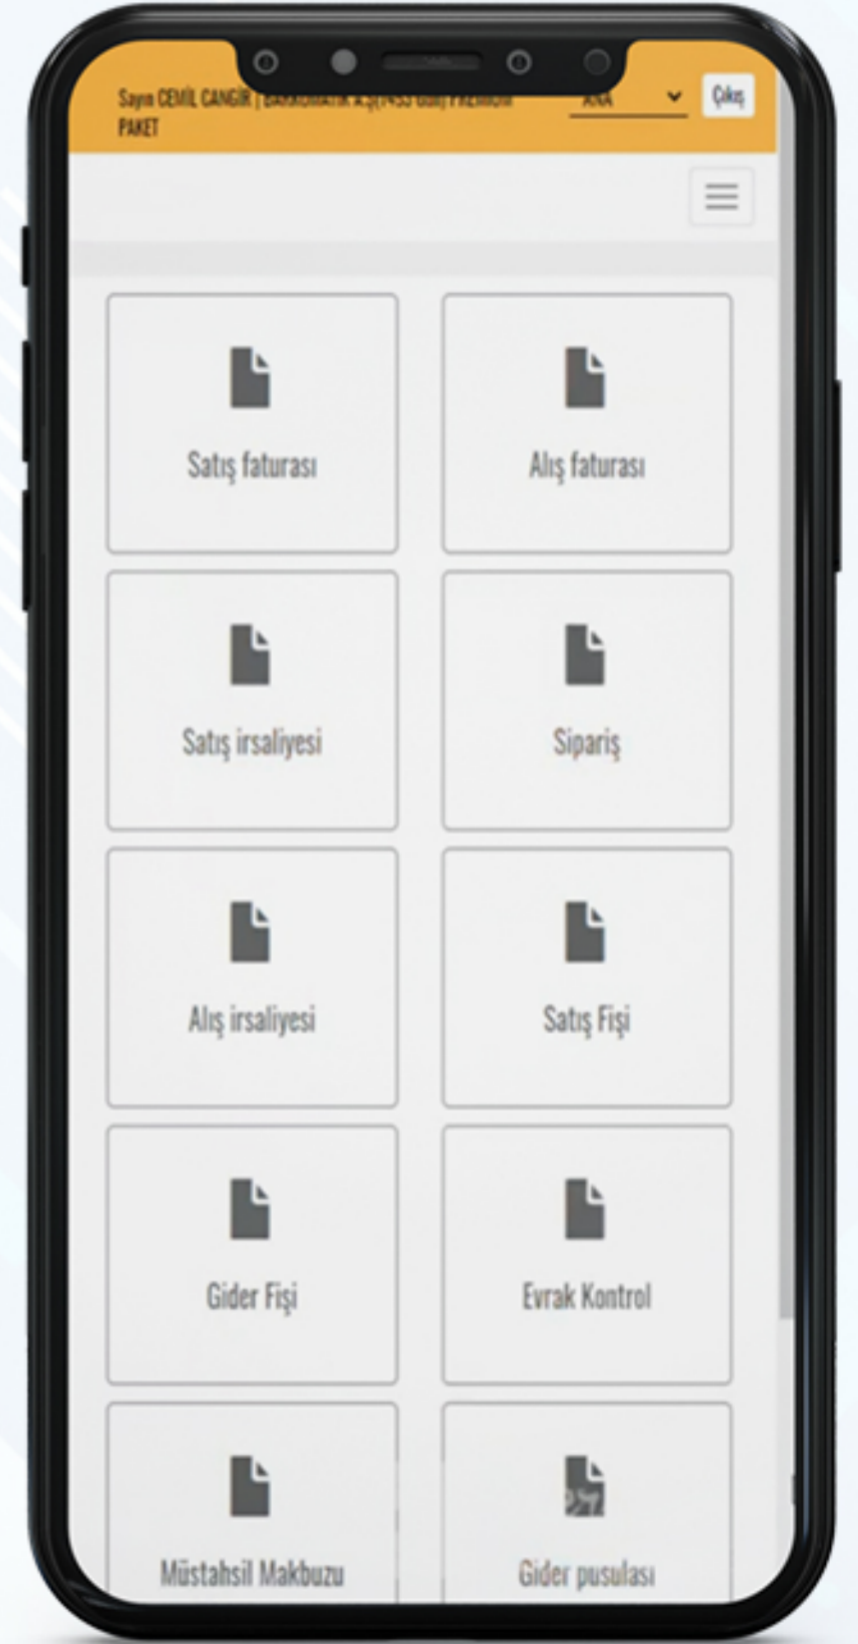

# BarkoMOBILE Neden Önemlidir ?

**BarkoMOBILE işletme yönetiminize kolaylık ve pratiklik sağlar. İşletme durumunuzu anlık kontrol edebilir, verilerinizi güvenle saklayabilir, ihtiyacınız olan her türlü raporu alabilirsiniz. Çoklu Şube yönetiminizi tek bir merkez üzerinden gerçekleştirebilir ve bu mobil uygulama üzerinden takip edebilirsiniz. BarkoPOS üzerinden yaptığınız bütün işlemleri bu yazılımla yapabilir ve hem satış hemde sayım,sipariş gibi işlemlerinizi hızlı ve pratik bir şekilde gerçekleştirebilirsiniz.**

# BarkoMOBILE Hızlı Ekran Nedir ?

**BarkoMOBILE** ile Cafe & Restoran işletmeleri, masalarının durumunu görüntüleyebilirsiniz. Sipariş alma ve sipariş bilgilerine ulaşma gibi bir çok işlemi hızlı ve pratik bir şekilde gerçekleştirebilirsiniz.